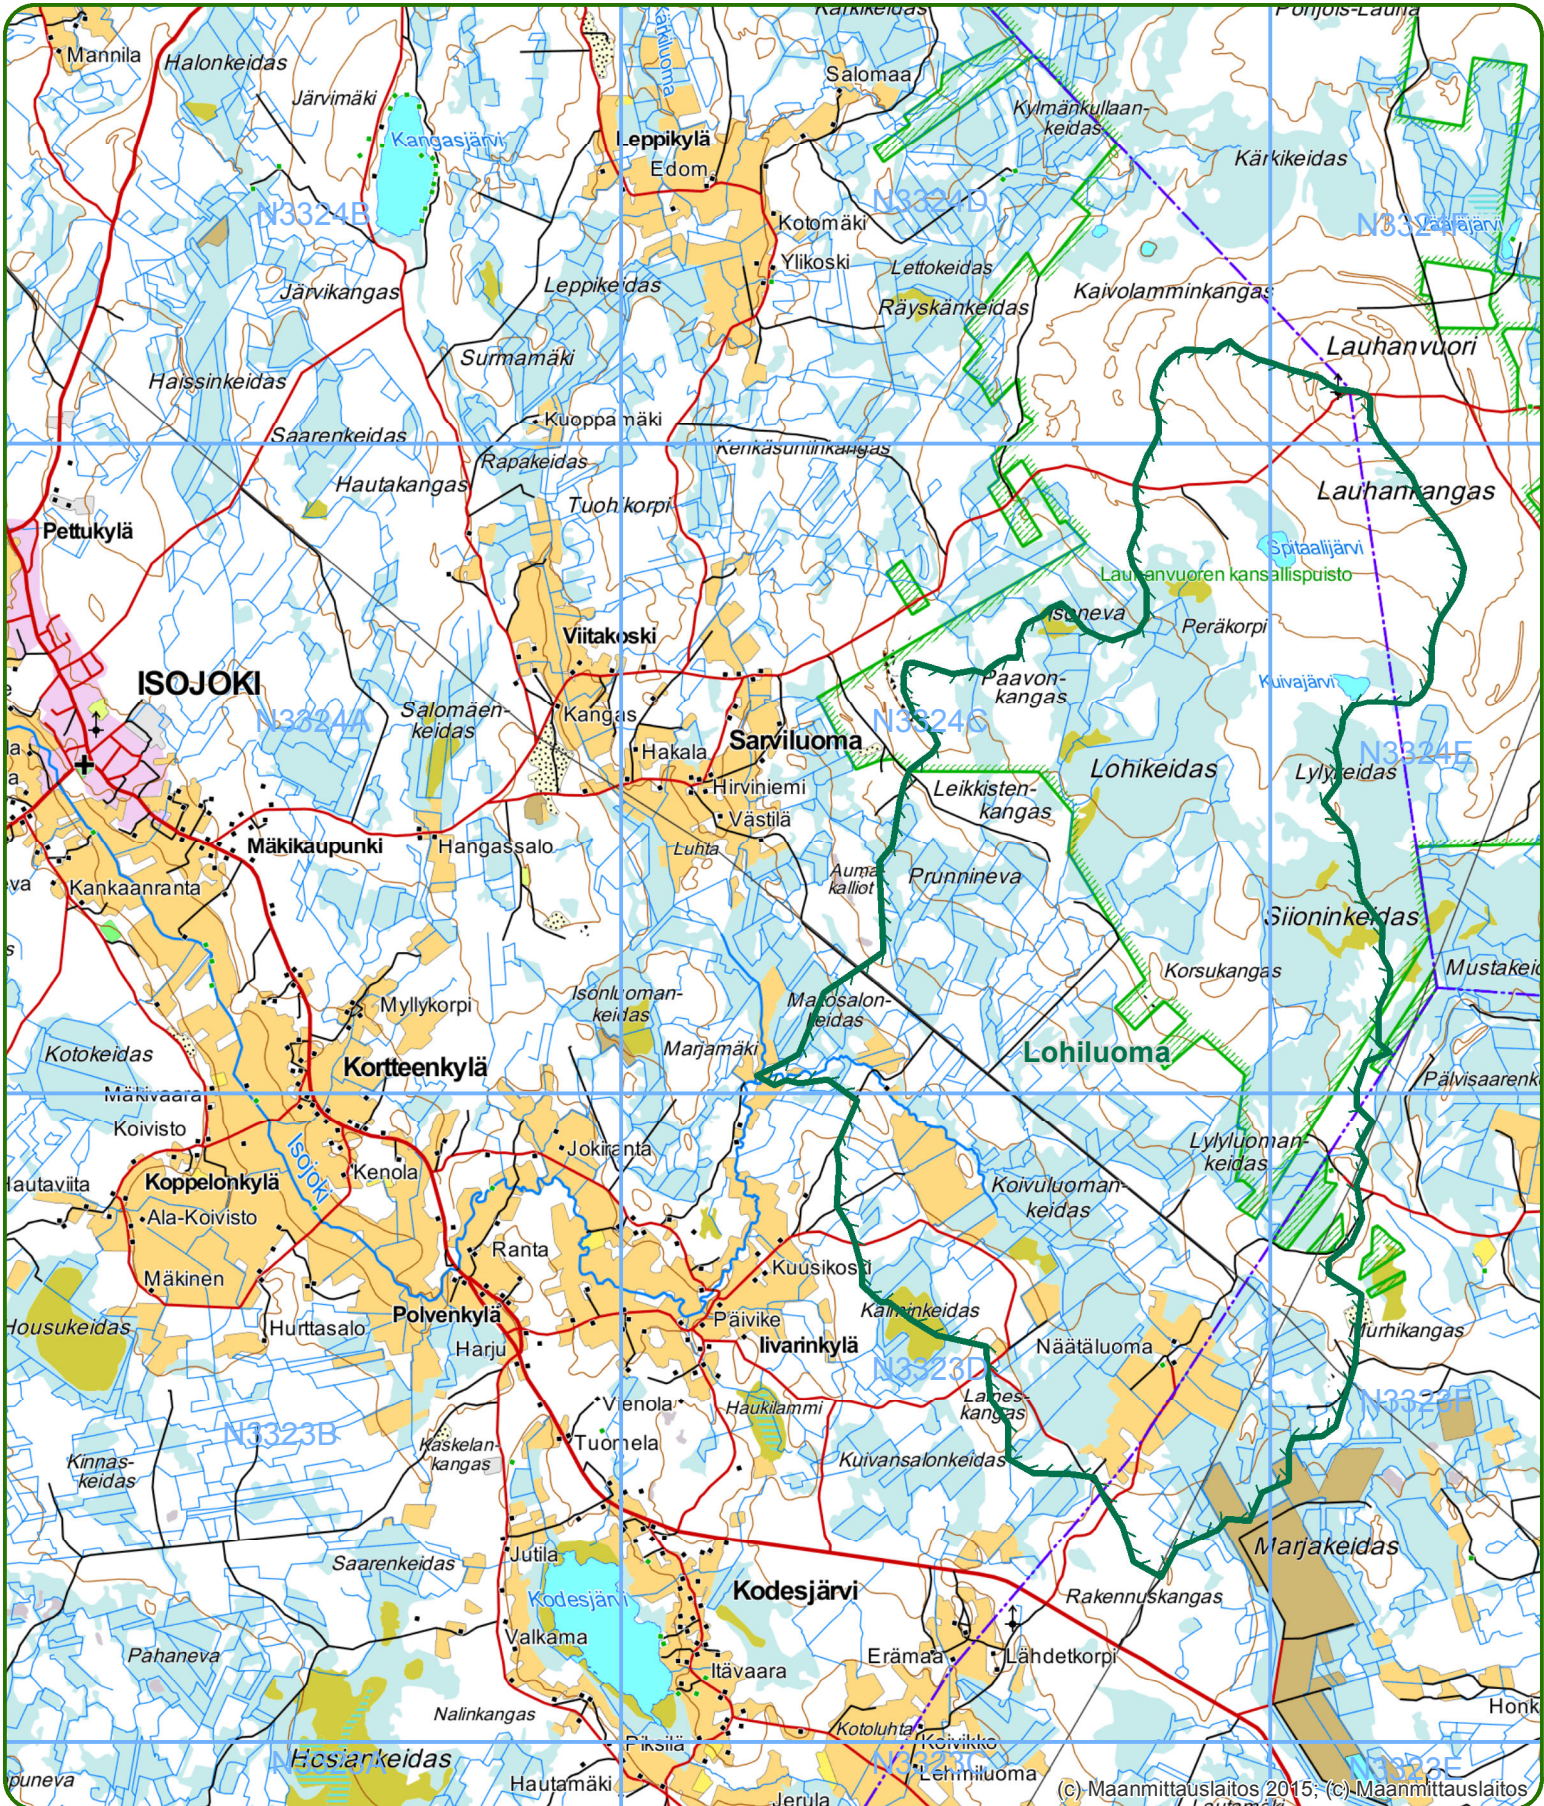

Lohiluoman hankealue

(c) Maanmittauslaitos 2015; (c) Maanmittauslaitos

Kartta on tulostettu Metsäkeskuksen metsätietojärjestelmästä: 25.8.2017

1:70 000

Sisältö:

-  Luonnonhoidon hankealue (1)